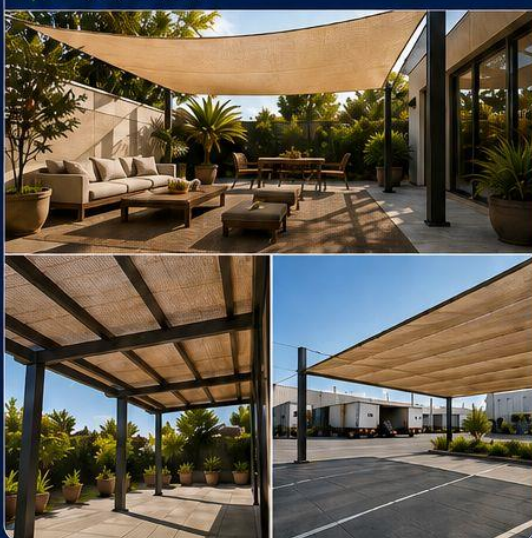

USO IDEAL

DETALLES DEL PRODUCTO

- **Medida:**
  4.20 x 50 mts
- **Material:**
  Polietileno virgen de alta densidad (HDPE) con UV
- **Gramaje:**
  130 gr/m²
- **Cubrimiento:**
  95%
- **Origen:**
  Importada